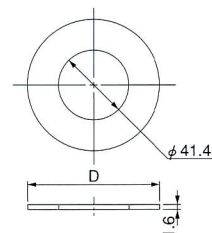

## マークポール

底にプラスチックパーツを打ち込んだシンプルなテーブル脚です。カラーはクロームメッキと白、黒の3色。経済的で使いやすい商品です。高さ調節には、調整用ワッシャーをご使用下さい。ポールの長さは50mmピッチで400mm～800mmまであります。

- 材質／Material  
STKM
- 仕上げ／Finish  
クローム、白、黒粉体塗装、生地

調整用ワッシャー (MP-4)

D寸法

φ50.8