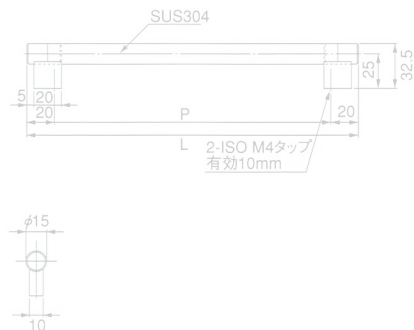

この商品は販売終了しました

Bar type

HK-40

■材質/ Material

脚部: ZDC
握り部: メーブル

■仕上げ/ Finish

脚部: クローム (CR)、シャンパンゴールド (CG)、シルバー (AS)
握り部: マット (MT)、クリアー (CL)

番号	L	P
1	147	127
2	220	200

この商品は販売終了しました

Bar type

HK-51

■材質/ Material

脚部: ZDC 握り部: ステンレス (SUS304)

■仕上げ/ Finish

脚部: クローム (CR)、ゴールド (G)、ソフトニッケル (SN)
握り部: HL仕上げ

番号	L	P
1	167	127
2	240	200
3	370	330
4	500	460