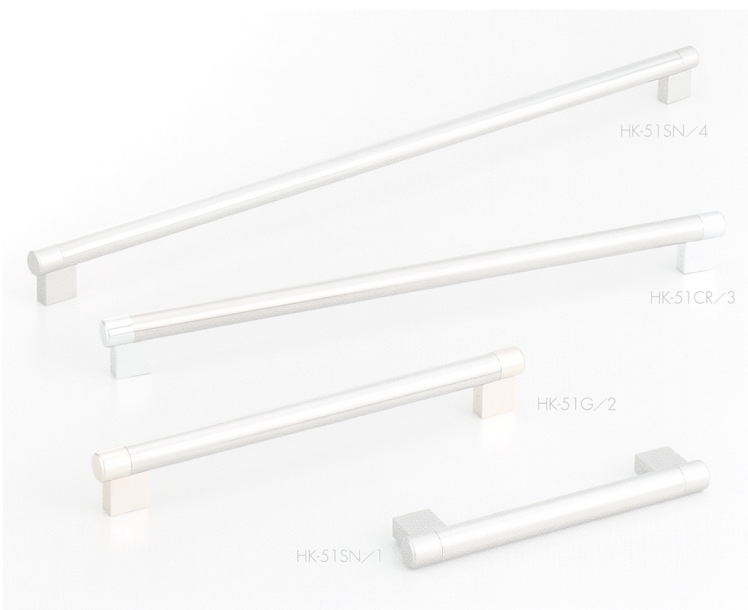

この商品は販売終了しました

Bar type

HK-40

■材質/ Material

脚部: ZDC
握り部: メーブル

■仕上げ/ Finish

脚部: クローム (CR)、シャンパンゴールド (CG)、シルバー (AS)
握り部: マット (MT)、クリアー (CL)

番号	L	P
1	147	127
2	220	200

この商品は販売終了しました

Bar type

HK-51

■材質/ Material

脚部: ZDC 握り部: ステンレス (SUS304)

■仕上げ/ Finish

脚部: クローム (CR)、ゴールド (G)、ソフトニッケル (SN)
握り部: HL仕上げ

番号	L	P
1	167	127
2	240	200
3	370	330
4	500	460