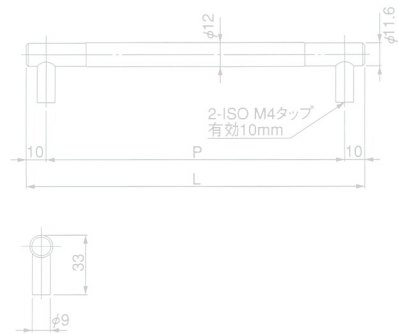

この商品は販売終了しました

Bar type

HK-40

■材質/ Material

脚部: ZDC
握り部: メーブル

■仕上げ/ Finish

脚部: クローム (CR)、シャンパンゴールド (CG)、シルバー (AS)
握り部: マット (MT)、クリアー (CL)

番号	L	P
1	147	127
2	220	200

この商品は販売終了しました

Bar type

HK-51

■材質/ Material

脚部: ZDC 握り部: ステンレス (SUS304)

■仕上げ/ Finish

脚部: クローム (CR)、ゴールド (G)、ソフトニッケル (SN)
握り部: HL仕上げ

番号	L	P
1	167	127
2	240	200
3	370	330
4	500	460