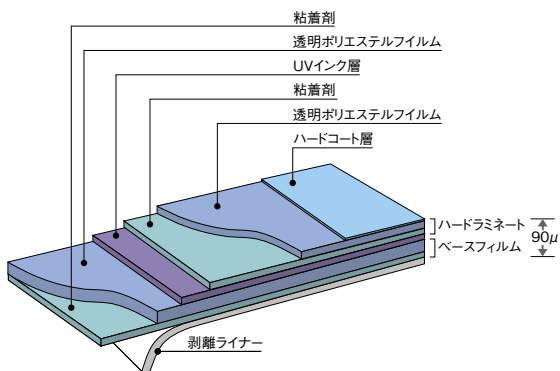

STAG Design Sheet

STAG ガラス装飾用フィルム

この写真は、STAGデザインシートのイメージ写真です。
実際の柄とことなる場合があります。

STAGデザインシートは、光の透過を和らげ落ち着いた空間を演出するデザインフィルムです。
お客様のデザインにより、柄やグラデーションを自由に調整して、
お客様オリジナルのフィルムを1枚からでも作ることができます。
住宅のリフォームをはじめ、商業施設、公共施設等さまざまなシーンで使用可能です。

STAG デザインシート

STAG ガラス装飾用フィルム

[製品仕様(シートの構造)]

※説明のため各層ごとに色分けしていますが、現物におけるUVインク層以外の層はすべて透明です。

[グラデーションの範囲]

●使用状況により、グラデーションの濃淡の位置を自由に調整できます。
パターン印刷及び、ホワイトインクでの印刷もできます。

[製品寸法]

印刷有効幅: 1200mm (シート幅両端の透明部分を抜いた寸法です)