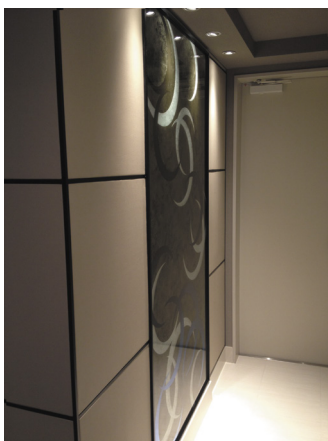

[製品寸法]

印刷有効幅: 1200mm (シート幅両端の透明部分を抜いた寸法です)

発注可能長さ: 1m~10mまで。

※納期は、発注後2週間程度かかります。

施工例写真