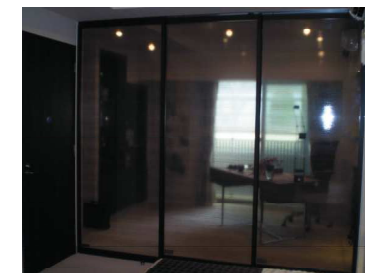

アルトロ+デザインシート貼り